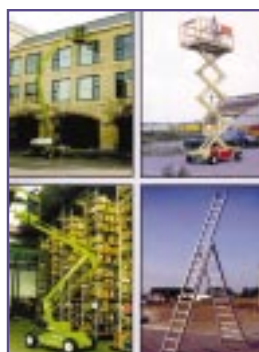

▲ La société Robeys-Huet est spécialisée dans la vente et la location d'élévateurs...